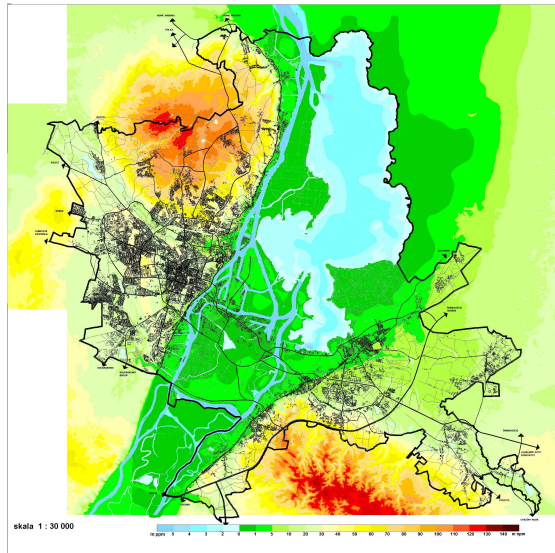

HIPSOMETRIA ORAZ BATYMETRIA REJONU SZCZECINA

MAPA TOPOGRAFICZNA REJONU SZCZECINA

MAPA UWARUNKOWAŃ ROZWOJU TURYSTYKI WODNEJ I REKREACJI